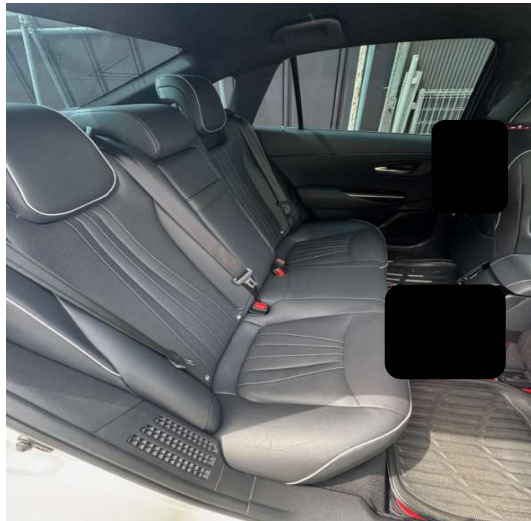

③8 令和1年 トヨタ クラウンハイブリッド RS7トランス 116,373km 前期 運転席・助手席本革電動シート 車検新規 ¥お問合せ下さい

(株)首都圏事業用車両販売 担当：近藤 090-7286-1990

商談中

人気の特別仕様車RS7トランス!! カラー番号062ホワイトパールクリ

(株)首都圏事業用車両販売 担当：近藤 090-7286-1990

パソコン検索用アドレス：sj-shb.com