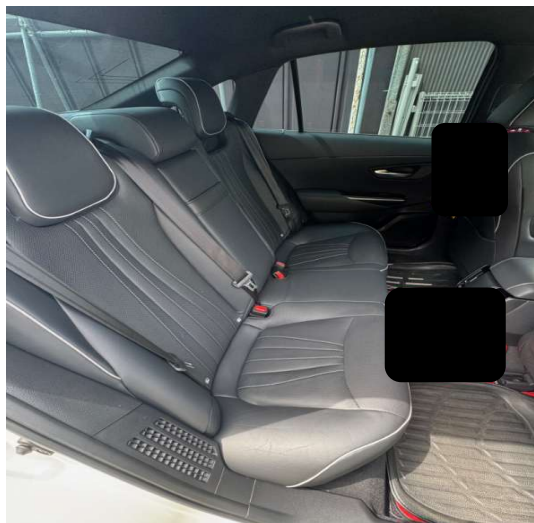

③8 令和1年 トヨタ クラウンハイブリッド RS7トランス 116,373km 前期 運転席・助手席本革電動シート 車検新規 ¥お問合せ下さい

(株)首都圏事業用車両販売 担当：近藤 090-7286-1990

人気の特別仕様車RS7トランス!! カラー番号062ホワイトパールクリスタルシャイン

(株)首都圏事業用車両販売 担当：近藤 090-7286-1990

パソコン検索用アドレス：sj-shb.com