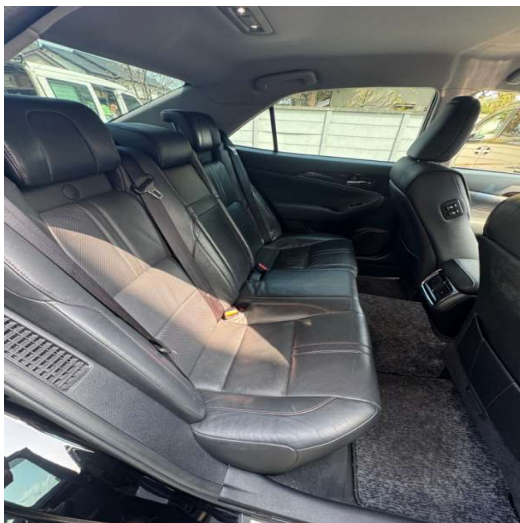

③⑥平成28年式 トヨタ クラウンスリートSハイブリッド 370,397km 後期 運転席・助手席本革電動シート 車検新規 ￥お問合せ下さい

(株)首都圏事業用車両販売 担当：近藤 090-7286-1990

ボディカラー：ブラック (202)

(株)首都圏事業用車両販売 担当：近藤 090-7286-1990

パソコン検索用アドレス：sj-shb.com