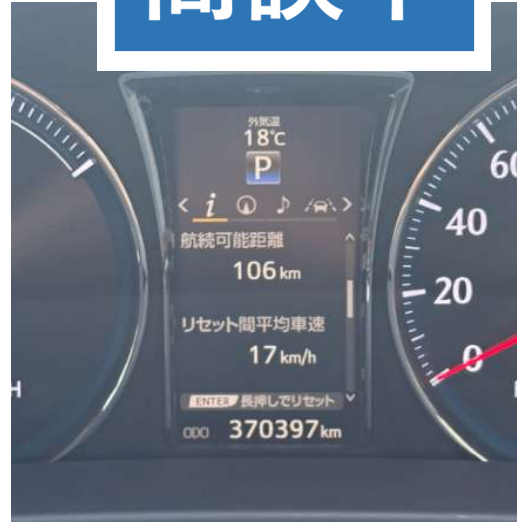

③⑥平成28年式 トヨタ クラウンアスリートSハイブリッド 370,397km 後期 運転席・助手席本革電動シート 車検新規 ￥お問合せ下さい

(株)首都圏事業用車両販売 担当：近藤 090-7286-1990

商談中

ボディカラー：ブラック (202)

(株)首都圏事業用車両販売 担当：近藤 090-7286-1990

パソコン検索用アドレス：sj-shb.com