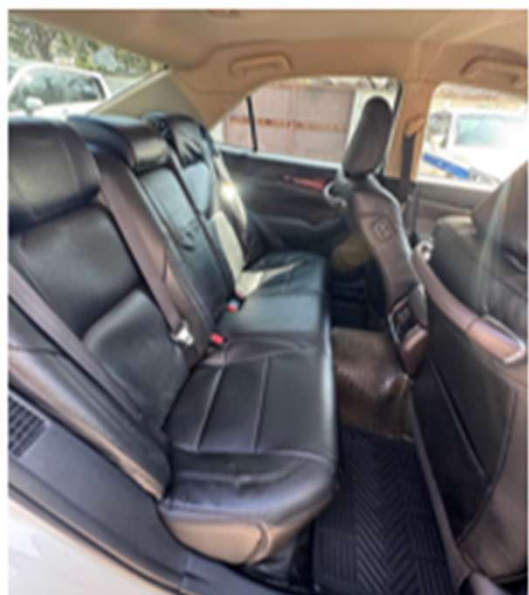

㊦平成25年式 トヨタ クラウンハイブリッド 230,872km 前期 運転席・助手席電動シート 車検新規 ¥お問合せ下さい

株首都圏事業用車両販売 担当：近藤 090-7286-1990

株首都圏事業用車両販売 担当：近藤 090-7286-1990

パソコン検索用アドレス：sj-shb.com