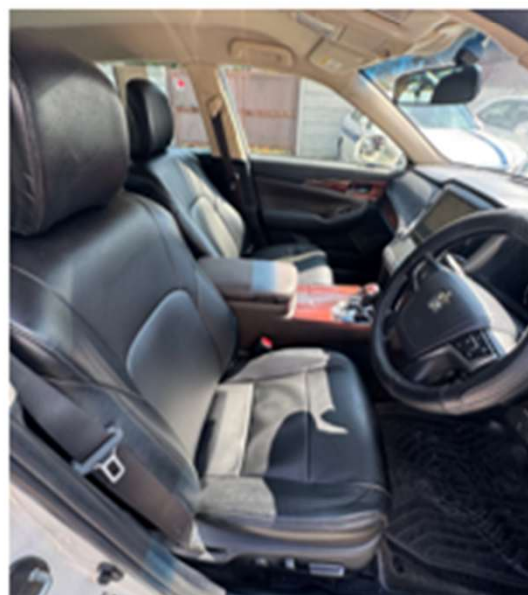

㊦平成25年式 トヨタ クラウンハイブリッド 230,872km 前期 運転席・助手席電動シート 車検新規 ¥お問合せ下さい

株首都圏事業用車両販売 担当：近藤 090-7286-1990

株首都圏事業用車両販売 担当：近藤 090-7286-1990

パソコン検索用アドレス：sj-shb.com