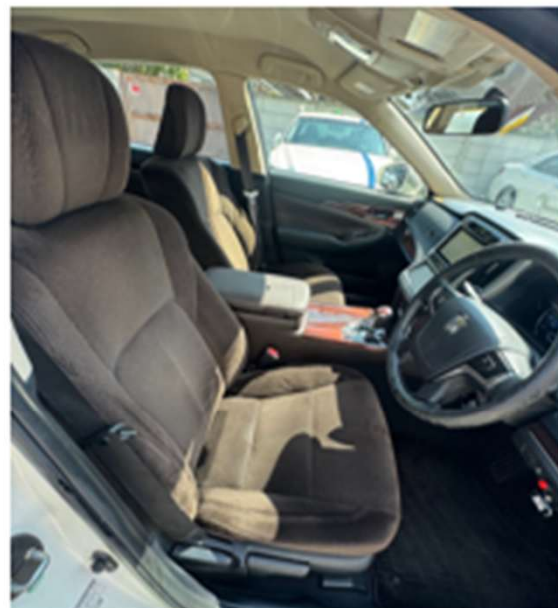

②3平成25年式 トヨタ クラウンロイヤルハイブリッド 260,204km 前期 車検付き ¥お問合せ下さい

株首都圏事業用車両販売 担当：近藤 090-7286-1990

株首都圏事業用車両販売 担当：近藤 090-7286-1990

パソコン検索用アドレス：sj-shb.com