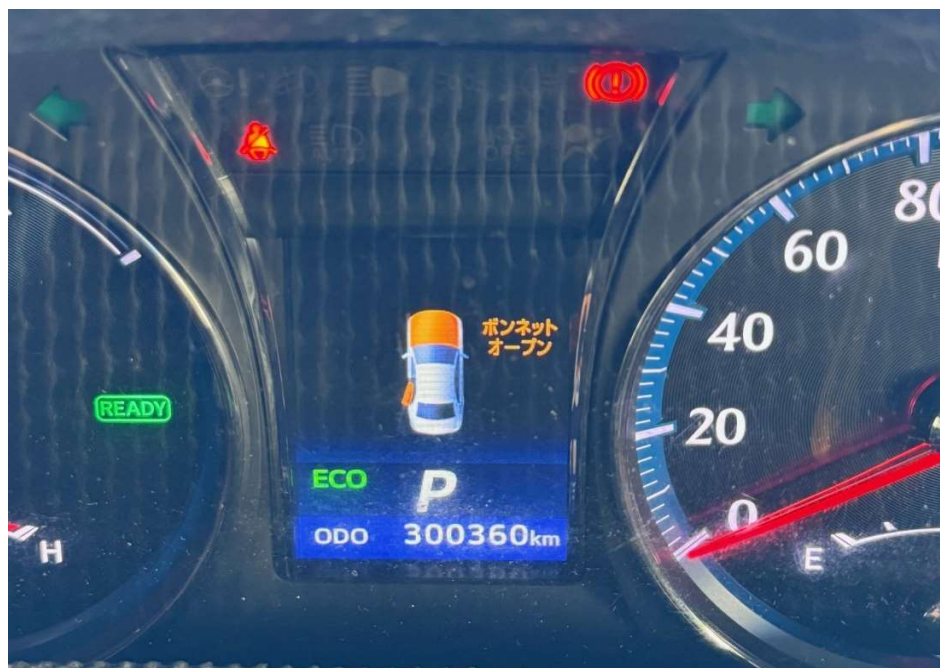

⑧ H26年式 トヨタ クラウンアスリートHV-S 前期 純正ナビ 300,360km 車検費用込み ¥お問合せ下さい

(株)首都圏事業用車両販売 担当：近藤 090-7286-1990

パソコン検索用アドレス: sj-shb.com

ホームページ用 QR コード