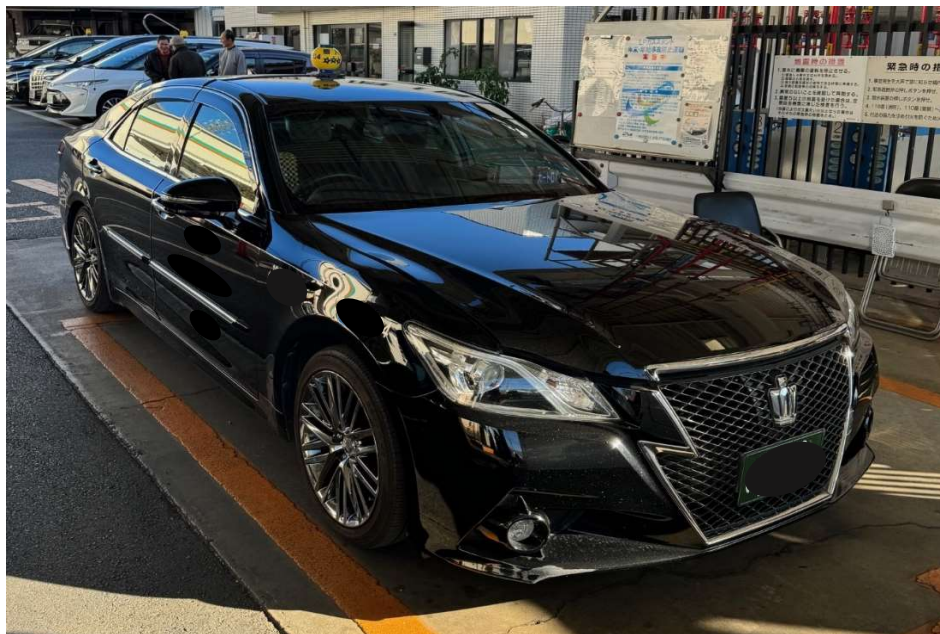

⑧ H26年式 トヨタ クラウンアスリートHV-S 前期 純正ナビ 300,360km 車検費用込み ¥お問合せ下さい

(株)首都圏事業用車両販売 担当：近藤 090-7286-1990

パソコン検索用アドレス: sj-shb.com

ホームページ用 QR コード